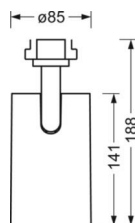

## Механика

цвет корпуса	черный RAL 9005
размеры (LxWxH/DxH)	765mm x 55mm x 201mm
вес (нетто)	2.5kg
Область разворота в плоскости и пространстве (x/y/z)	+ 90° / 0° / 335°
Вид монтажа	сборка трековых систем, световая структура

## размеры

L	765 mm	Длина
В	55 mm	Ширина
Н	201 mm	Высота