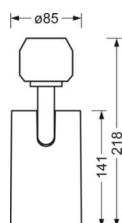

## Механика

цвет корпуса	черный RAL 9005
размеры (LxWxH/DxH)	765mm x 55mm x 201mm
вес (нетто)	2.5kg
Область разворота в плоскости и пространстве (x/y/z)	+ 90° / 0° / 335°
Вид монтажа	сборка трековых систем, световая структура

## размеры

L	765 mm	Длина
В	55 mm	Ширина
Н	201 mm	Высота