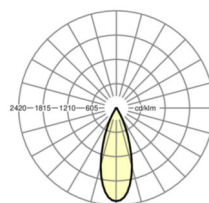

параметры

номер заказа	19105504024
код EAN	4020863388738
номер таможенного тарифа	94051190
Знак прохождения контроля	IP 20, класс защиты I, F, HACCP DIN10500/Food/IFS-пригодность для применения/BRC, Indoor, CE
Степень ударопрочности IK	IK03 (10°C bis 25°C)
Температура окружения	ta 10°C в 25°C
Гарантийный срок	5 лет

электротехника

Балласт	Электронный драйвер (2 штука)
Мощность системы	69W
сетевое напряжение	230V/50Hz
автоматический предохранитель (пусковой ток)	11 штук/B10, 17 штук/B16, 18 штук/C10, 29 штук/C16
класс энергосбережения/Источник света	D

Оптика

Оснастка	LED, цветопередача/оттенок света CRI ≥ 80 / 3000K
Допуск для координаты цветности (MacAdam)	3SDCM
Номинальный световой поток	7645lm
Срок службы LED	50000h L80/B10 (Tq 25°C)
светоотдача светильников	110lm/W
UGR поп./вдоль	25.3 / 25.3

DEEP-LINK

<https://www.regiolux.de/ru/article/19105504024>

Ссылка	LED 7600lm 830
ηLB	100 %
Φ ↓/↑	100 % / 0 %
UGR поп./вдоль	25.3 / 25.3